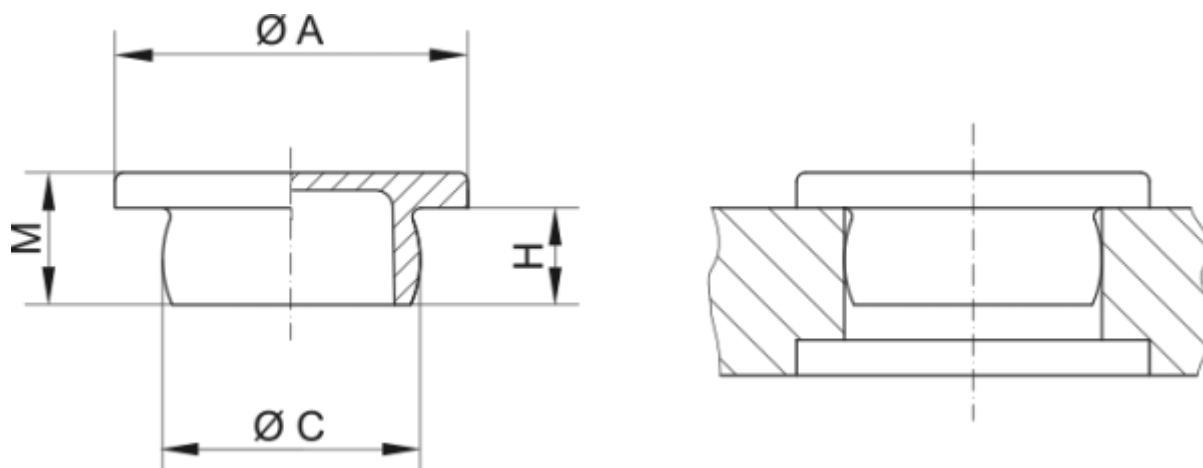

Varenummer: 59GPN300F30

Beskrivelse: KLEE Endeprop GPN 300F - Ø 38,4

## Mål

A = 42

C = 38.4

H = 10

M = 12.5